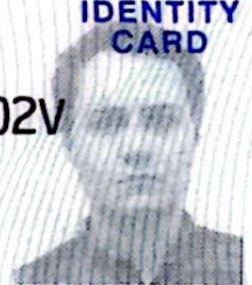

ROUMANIE

ROMÂNIA

ROMANIA

CARTE
D'IDENTITE

CARTE DE IDENTITATE

IDENTITY
CARD

SERIA RK NR 162538

CNP 1930829460027

B802V

Nume/Nom/Last name

OLARU

Prenume/Prenom/First name

GEORGE-ALEXANDRU

Cetățenie/Nationalite/Nationality

Română / ROU

Loc naștere/Lieu de naissance/Place of birth